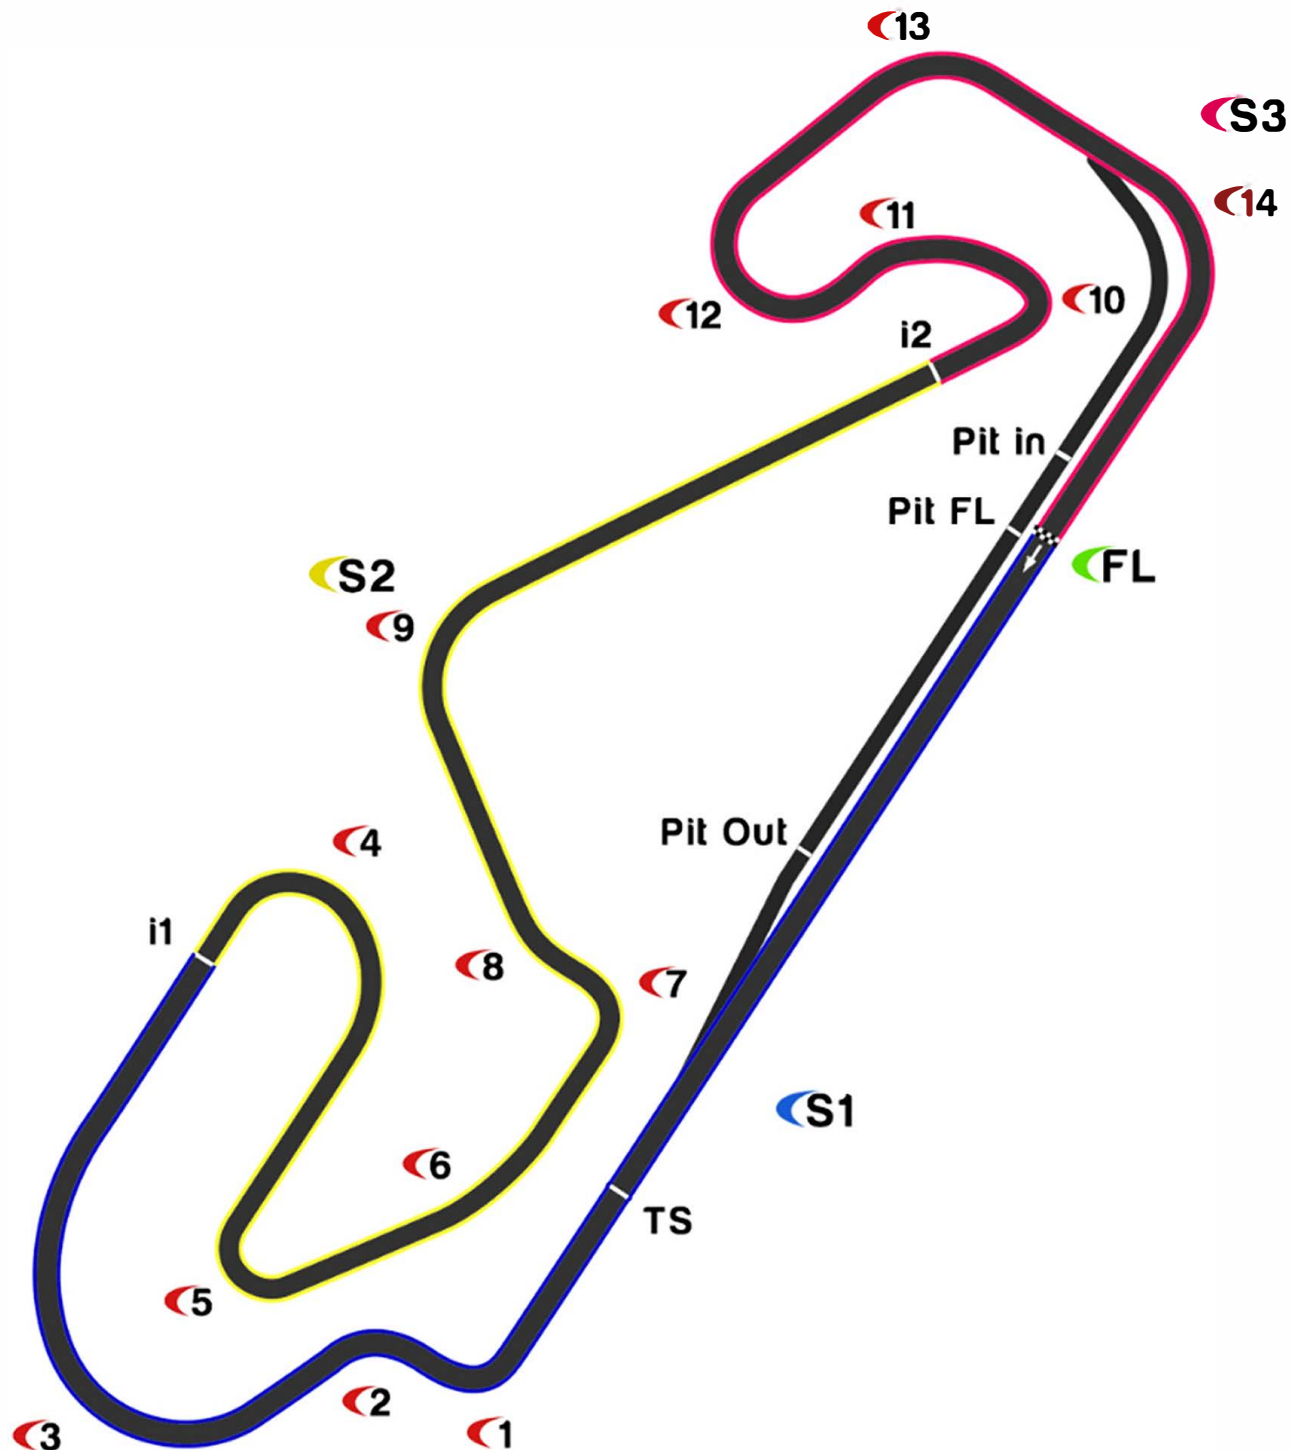

**Circuit de  
Barcelona  
CATALUNYA**

Centerline: 4.657 m.  
Start Line Offset: 142,7 m.  
Lap by Pits: 4.636 m.  
Pit In - Pit Out: 387,2 m.  
Pit in - Pit FL: 40,2 m.  
Pit FL - Pit Out: 347,2 m.  
i1 at: 1.643 m.  
i2 at: 3.411 m.  
Pit in at: 4.596 m.